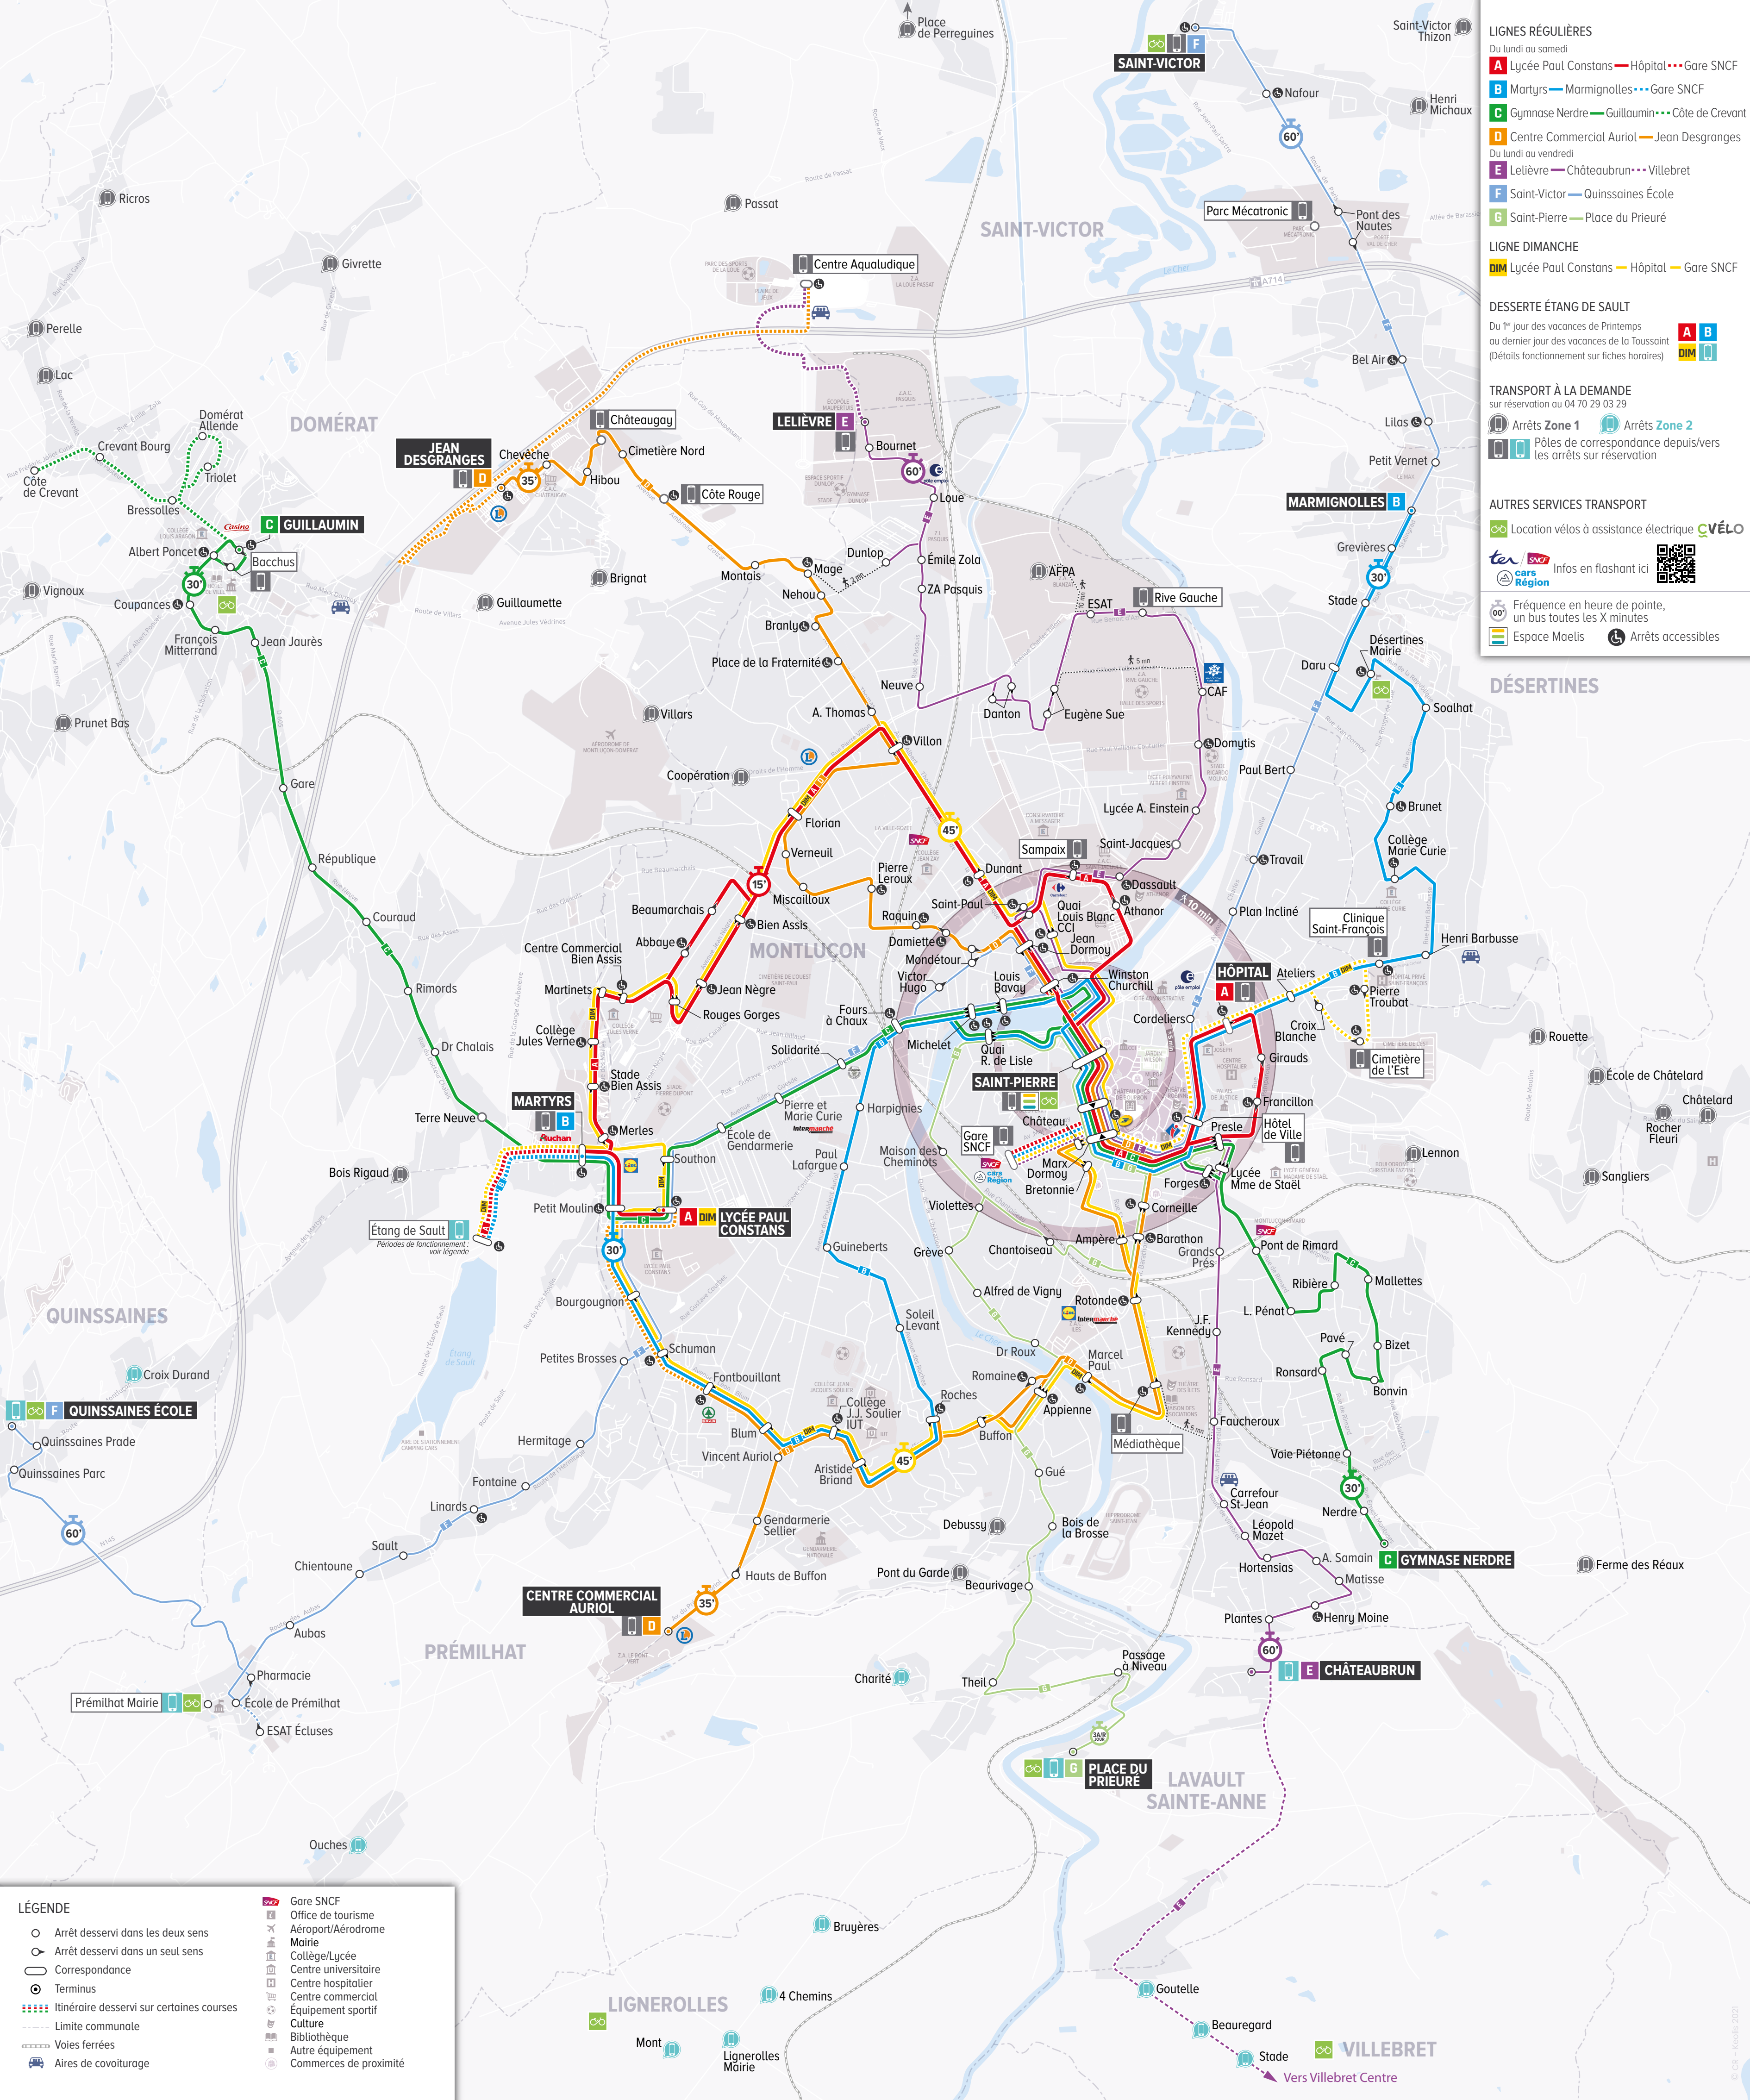

- Zone 1**
Fonctionne de lundi au samedi toute l'année, de 7h30 à 19h
Prise en charge à un arrêt Zone 1
Dépose à un arrêt Pôle de correspondance Zone 1
- Zone 2**
Fonctionne de lundi au vendredi en période scolaire, de 9h à 12h et de 14h à 17h
Fonctionne le samedi et vacances scolaires, de 7h à 19h
Prise en charge à un arrêt Zone 2
Dépose à un arrêt Pôle de correspondance Zone 1 ou 2
- Zone 3**
Fonctionne du lundi au samedi toute l'année
Propose 2 allers vers Montluçon (8h15 et 13h45) et 2 retours depuis Montluçon (12h20 et 18h15) quotidiens
Prise en charge à votre domicile
Dépose à un arrêt Pôle de correspondance Zone 1 ou 3
- TAD Actifs**
Fonctionne du lundi au samedi toute l'année, de 6h à 7h30 puis de 19h à 21h30
Prise en charge depuis un des arrêts des lignes A, B, C, D, E, F et G
Dépose à un arrêt Pôle de correspondance Zone 1