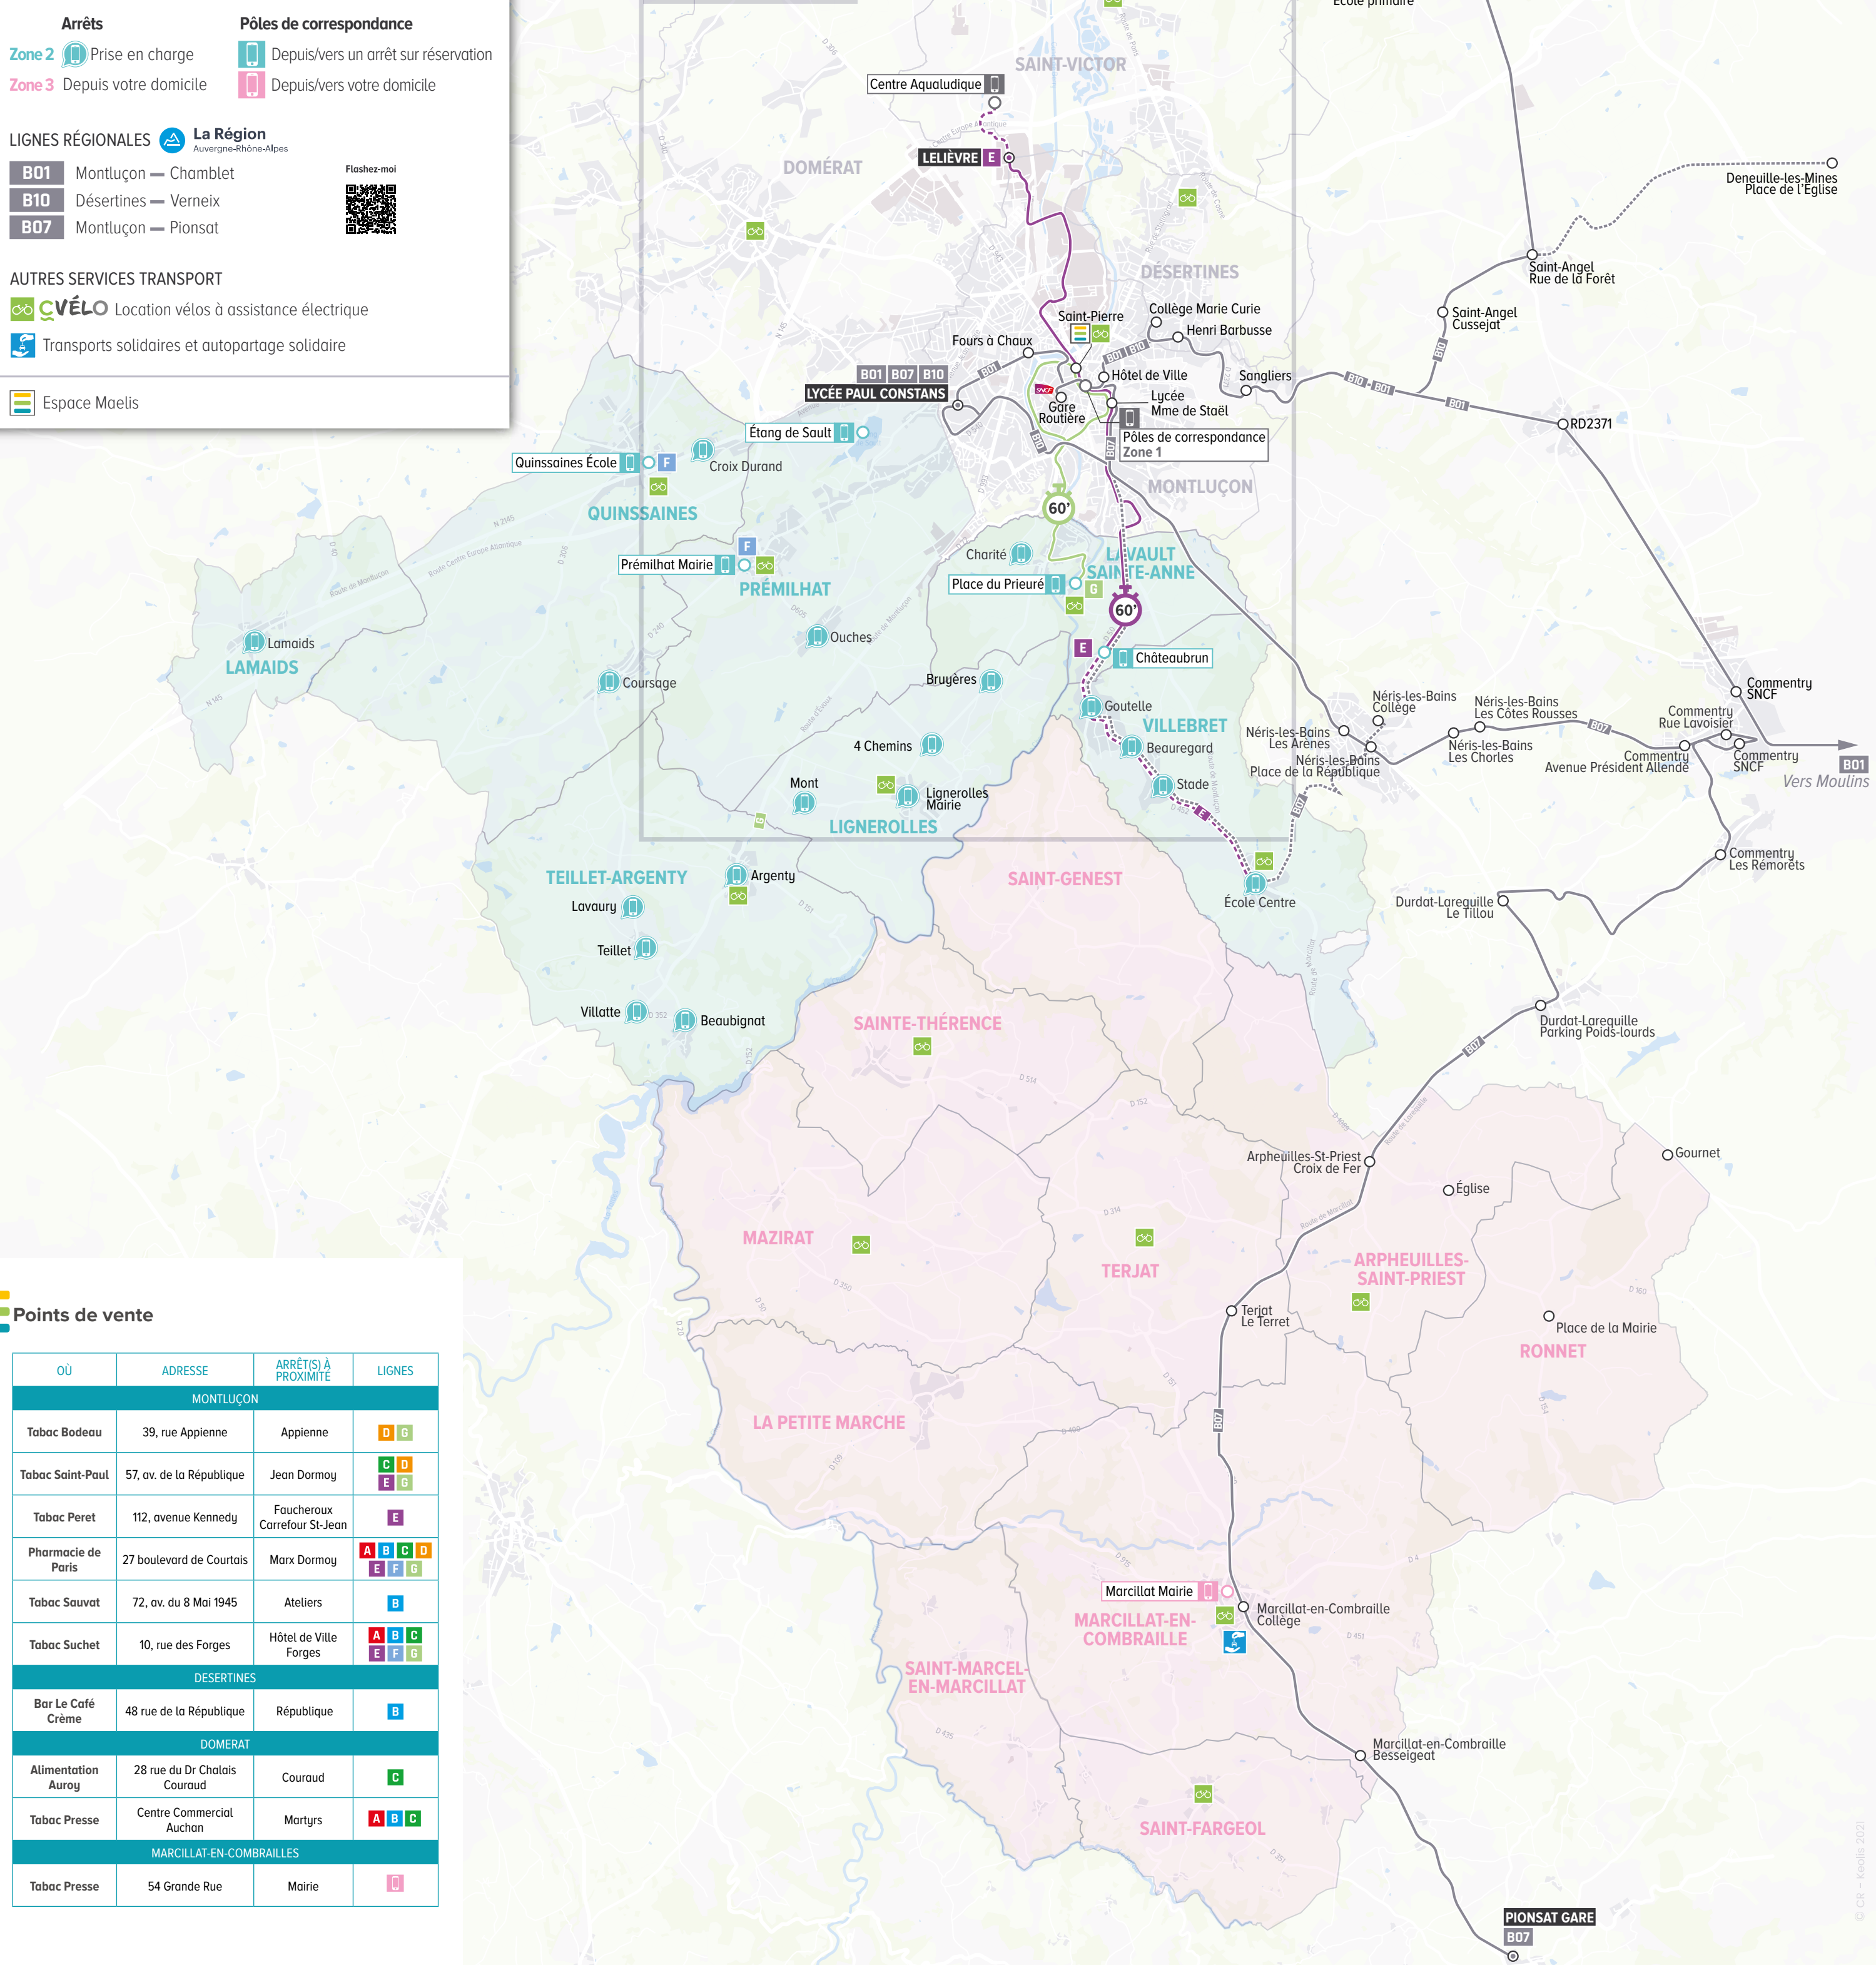

INFOS
PLANS

2 plans détaillés

des services de mobilité sur votre territoire

Tarifs - Fonctionnement - Infos pratiques

DÈS LE 02/09/2024

maelis@keolis.com
04 70 05 02 67

8h30-12h
Samedi
8h30-12h et 13h30-18h

HORAIRES

Z1 rue du Faubourg Saint-Pierre
03100 MONTLUÇON

MONTLUÇON COMMUNAUTÉ MOBILITÉ
MAELIS
ESPACE

LIGNES RÉGULIÈRES

- **E** Lelièvre — Châteaubrun — Villebret Centre
- **G** Saint-Pierre — Place du Prieuré

TRANSPORT À LA DEMANDE sur réservation au 04 70 29 03 29

1. **Arrêts**
2. **Zone 2** Prise en charge
   - **Zone 3** Depuis votre domicile
3. **Pôles de correspondance**
4. Depuis/vers un arrêt sur réservation
   - Depuis/vers votre domicile

LIGNES RÉGIONALES

- **B01** Montluçon — Chamblet
- **B10** Désertines — Verneix
- **B07** Montluçon — Pionsat

AUTRES SERVICES TRANSPORT

- **CVÉLO** Location vélos à assistance électrique
- Transports solidaires et autopartage solidaire

Espace Maelis

RÉSEAU URBAIN MAELIS
VOIR PLAN CENTRE

Points de vente

OÙ	ADRESSE	ARRÊT(S) À PROXIMITÉ	LIGNES
MONTLUÇON			
Tabac Bodeau	39, rue Appienne	Appienne	D, G
Tabac Saint-Paul	57, av. de la République	Jean Dormoy	C, D, E, G
Tabac Peret	112, avenue Kennedy	Fauchereux Carrefour St-Jean	E
Pharmacie de Paris	27 boulevard de Courtais	Marx Dormoy	A, B, C, D, E, F, G
Tabac Sauvat	72, av. du 8 Mai 1945	Ateliers	B
Tabac Suchet	10, rue des Forges	Hôtel de Ville Forges	A, B, C, E, F, G
DESERTINES			
Bar Le Café Crème	48 rue de la République	République	B
DOMERAT			
Alimentation Auroy	28 rue du Dr Chelais Couraud	Couraud	C
Tabac Presse	Centre Commercial Auchan	Martyrs	A, B, C
MARCILLAT-EN-COMBRAILLES			
Tabac Presse	54 Grande Rue	Mairie	F

TRANSPORTS SOLIDAIRES
AUTOPARTAGE SOLIDAIRE

Une solution alternative pour vos déplacements sur le territoire

Ce service gratuit, mis en place par Montluçon Communauté, n'est pas géré par Maelis mais permet à chaque utilisateur de partager un trajet pour se rendre sur le territoire de Montluçon et de son agglomération depuis le secteur de Marcillat.

Réservation

- Après de la Maison France Services de Marcillat-en-Combraille
- Du mardi au samedi de 8h30 à 17h30
- Par téléphone au **04 70 51 10 20**

Comment ça marche ?

- Empruntez l'un des 2 véhicules électriques mis à votre disposition pour quelques heures, une demi-journée ou une journée (retour avant 17h30).
- Ou faites vous conduire par un conducteur bénévole, en fonction des disponibilités.
- Déplacements autorisés sur l'ensemble des communes de Montluçon Communauté et communes limitrophes, sous conditions.

TRANSPORT À LA DEMANDE

Une solution complémentaire aux lignes régulières

Réservation

- Du lundi au samedi entre 8h et 18h
- Possible jusqu'à 2h avant votre déplacement. Si vous souhaitez réserver un voyage pour un lundi, contactez-nous au plus tard le samedi
- Par téléphone au **04 70 29 03 29**
- Sur le site www.maelis.eu

Tarification Maelis applicable à bord

- Tous les titres de transport du réseau Maelis sont acceptés sur le service à la demande.

LE SAVIEZ-VOUS ?
Desserte de toutes les communes

CVÉLO Location de vélos à assistance électrique

Avant de vous mettre en selle ...

- Réservez votre vélo en ligne sur resa.cvelo.maelis.eu et choisissez le point de retrait de votre choix.
- Une caution de 400 € vous sera demandée, puis restituée en fin de location si aucune dégradation n'est constatée sur le vélo.
- Un casque et un gilet de sécurité vous seront prêtés pour toute location. Nous vous incitons fortement à porter un casque de protection et à respecter les règles du code de la route.

TARIFS	TOUT PUBLIC	ABONNÉS MAELIS
1 JOUR	10 €	8 €
1 WEEK-END	15 €	12 €
1 SEMAINE	25 €	20 €
1 MOIS	40 €	35 €
3 MOIS	110 €	100 €
6 MOIS	150 €	130 €
1 AN	270 €	230 €

Autres tarifs disponibles sur www.maelis.eu